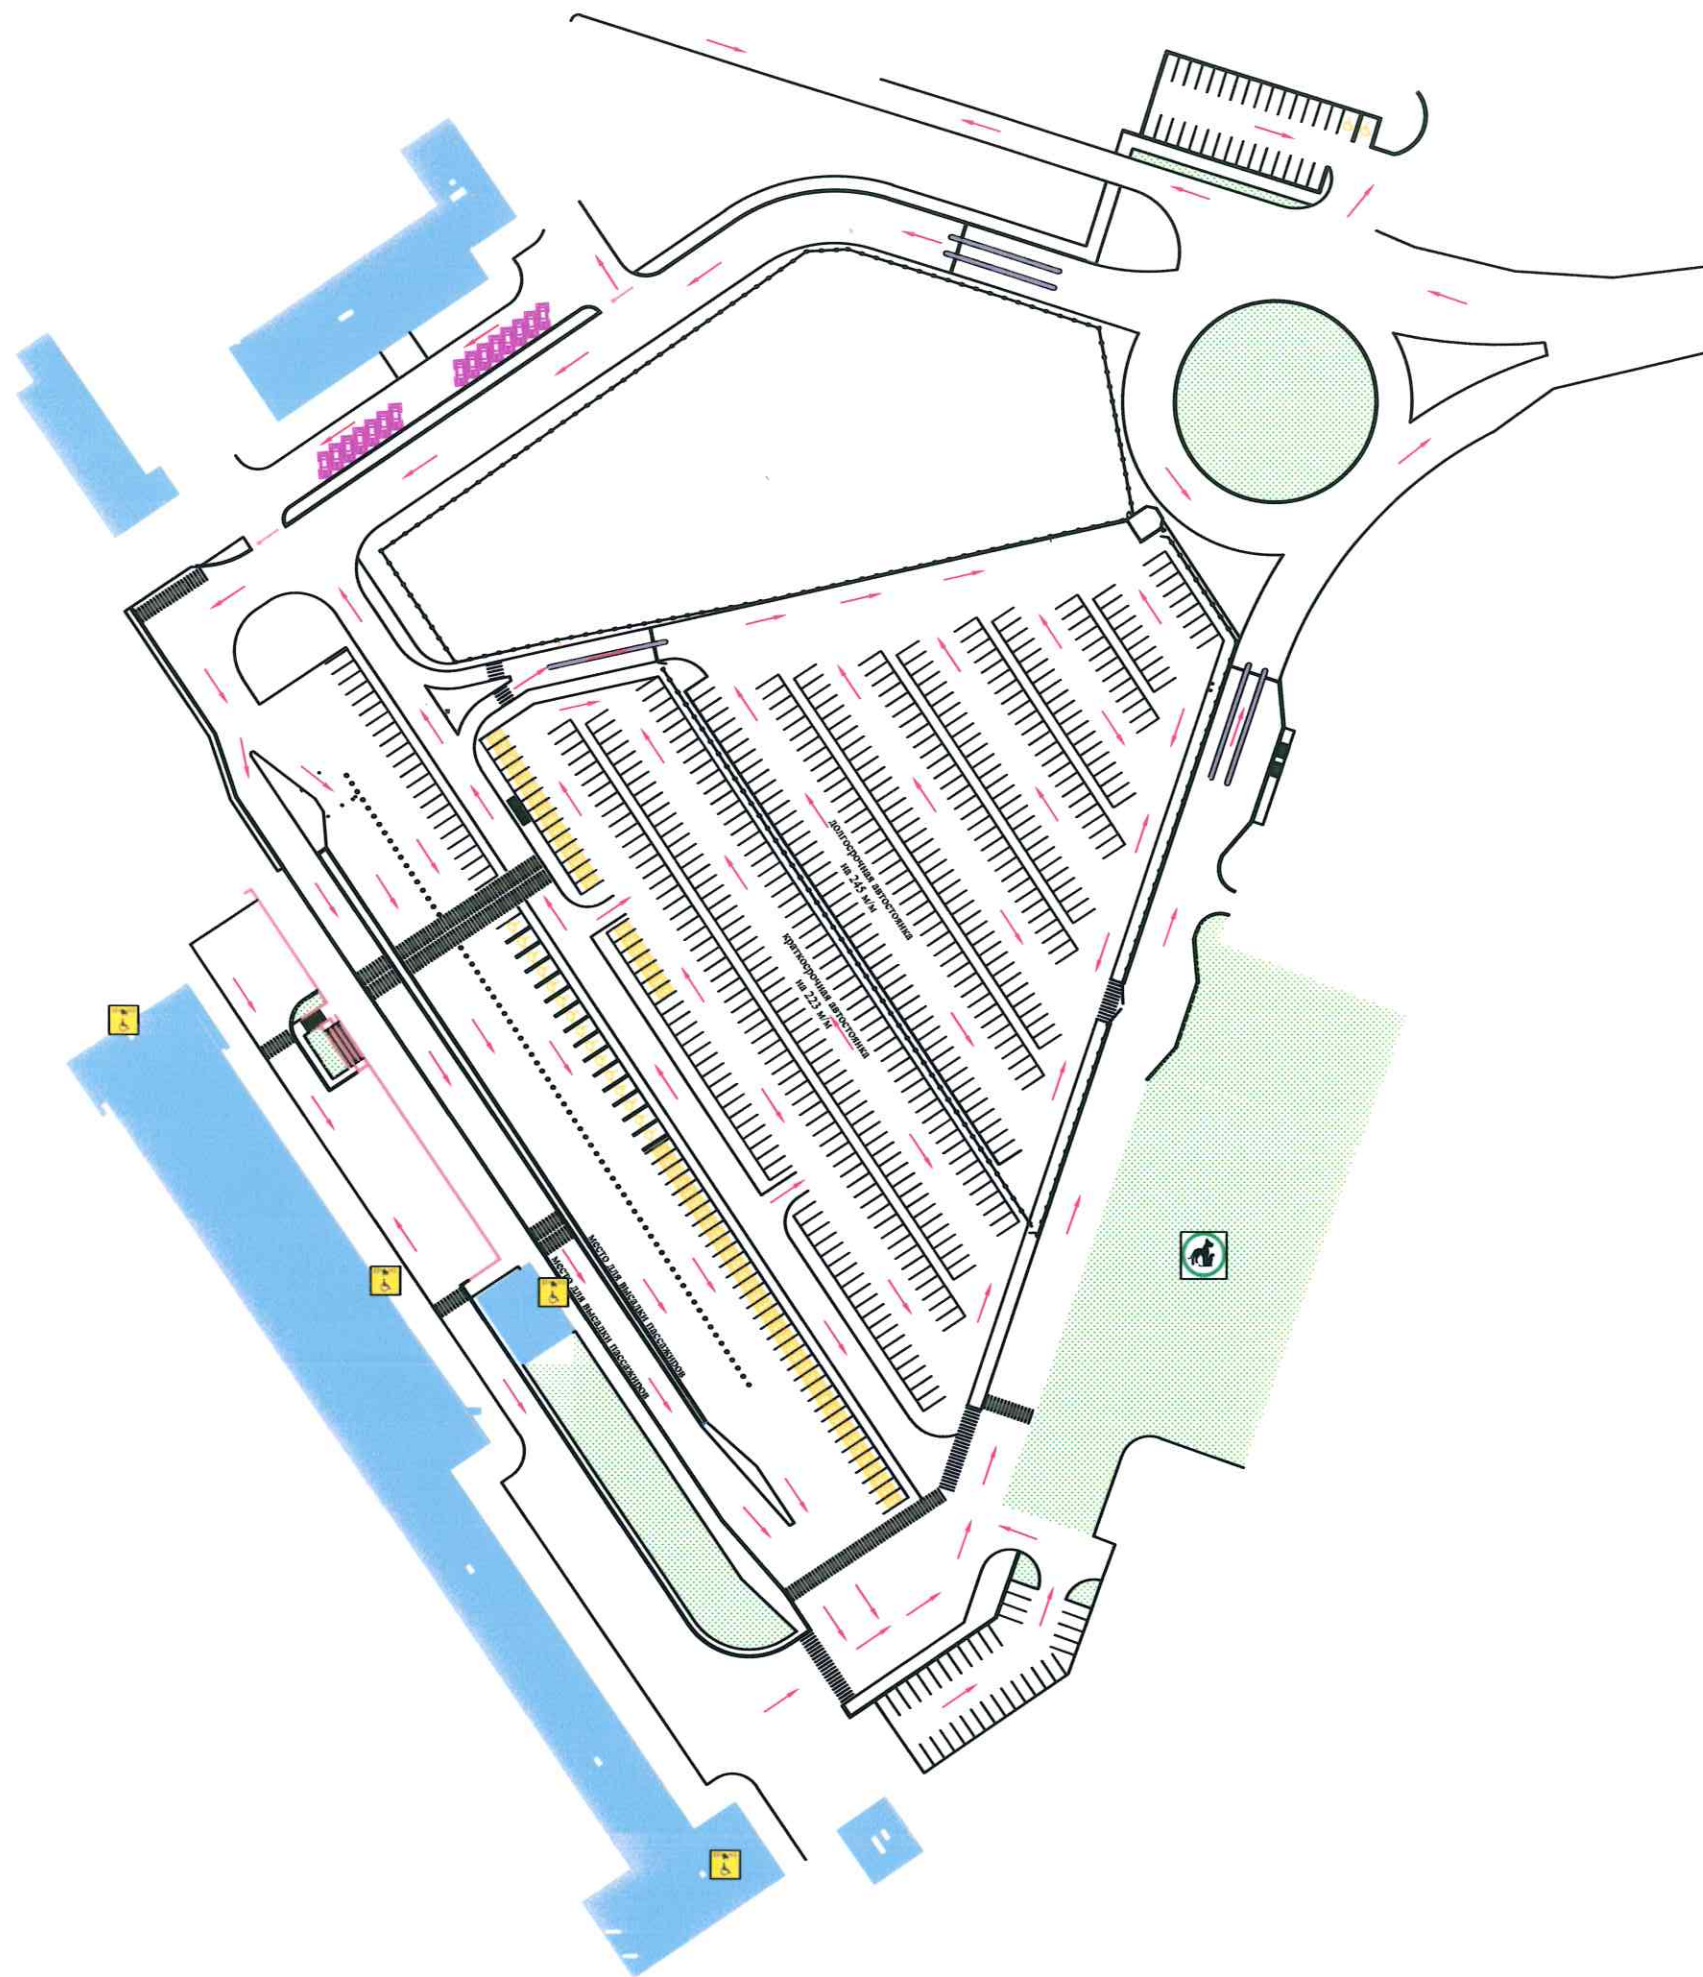

Схема организации движения маломобильных групп населения в Аэропорту Мурманск

Согласованно
Генеральным директором
ПАО "Аэропорт Мурманск"

Р.В. Степанец

УСЛОВНЫЕ ГРАФИЧЕСКИЕ
ОБОЗНАЧЕНИЯ

-  - Кнопка вызова помощи для инвалидов
-  - Парковочные места для инвалидов
-  - Пути движения
-  - Площадка для выгула собак-поводырей